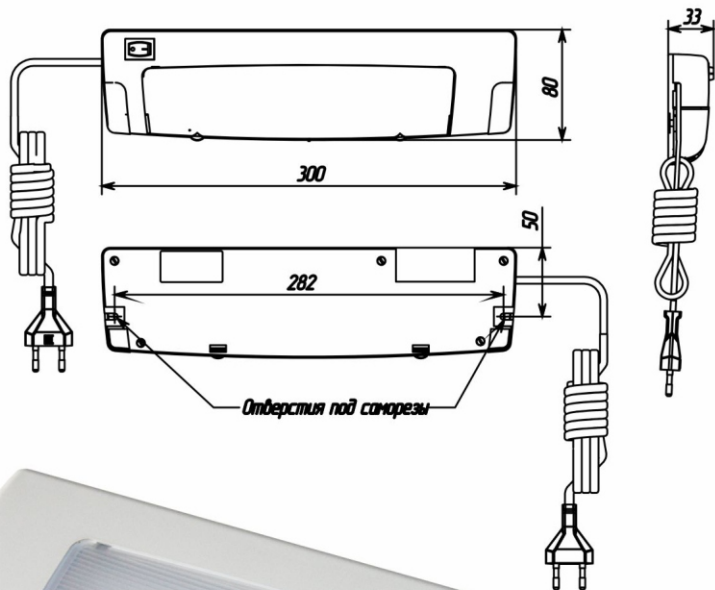

НАСТЕННЫЙ, ПОДПОЛОЧНЫЙ СВЕТИЛЬНИК ДЛЯ МЕСТНОГО ОСВЕЩЕНИЯ
В КУХОННЫХ ГАРНИТУРАХ И ПРИХОЖИХ

• ВЫКЛЮЧАТЕЛЬ КЛАВИШНЫЙ НА ПЛАФОНЕ

8 Вт	220 В	50 Гц	LED	4000 К	800 Лм	IP21		
------	-------	-------	-----	--------	--------	------	--	--

ОБЛАСТЬ ПРИМЕНЕНИЯ	Жилые помещения, кухни, примерочные, гардеробные, подсветка	ЦВЕТ МОДЕЛИ: белый
--------------------	---	-----------------------

0,3 кг/ вес изделия в упаковке	331,6x122,4x47,4 мм/ индивид. упаковка	15 шт/ упаков.	5 кг/ вес брутто	364x332x257 мм/ групповая упаковка
--------------------------------	--	----------------	------------------	------------------------------------