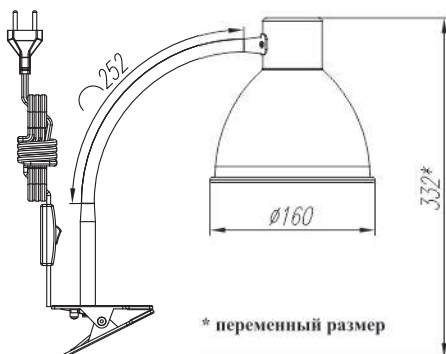

ЗАЖИМ-ПРИЩЕПКА – УДОБНОЕ КРЕПЛЕНИЕ НА СТОЛ ИЛИ ПОЛКУ

* переменный размер

- ГИБКАЯ СТОЙКА ПОЗВОЛЯЕТ РАЗМЕЩАТЬ ПЛАФОН В ЛЮБОЕ НУЖНОЕ ПОЛОЖЕНИЕ
- ВЫКЛЮЧАТЕЛЬ ПРОХОДНОЙ НА ПРОВОДЕ
- ВО ИЗБЕЖАНИЕ ПЕРЕГРЕВА ОСВЕЩАЕМОГО ОБЪЕКТА, РАССТОЯНИЕ ДО НЕГО ОТ ЛАМПЫ СВЕТИЛЬНИКА ДОЛЖНО БЫТЬ НЕ МЕНЕЕ 15 СМ
- ВНИМАНИЕ! СВЕТИЛЬНИК НЕ ПРЕДНАЗНАЧЕН ДЛЯ КРЕПЛЕНИЯ НА ПОВЕРХНОСТЬ ЦИЛИНДРИЧЕСКОЙ ФОРМЫ (ТРУБЕ)

40 Вт	220 В	50 Гц	ЛН E27	1200 Лк**	IP20	
-------	-------	-------	--------	-----------	------	--

ОБЛАСТЬ ПРИМЕНЕНИЯ	Жилые помещения, кухня, детская, подсветка	ЦВЕТ МОДЕЛИ:	белый матовый, черный матовый			
0,67 кг/ вес изделия в упаковке	263x227x169 мм/	4 шт/ упаков.	4,5 кг/ вес брутто	549x349x238 мм/ групповая упаковка		

Тип групповой упаковки: термоусадочный полиэтилен. Лампа в комплект не входит.

**освещённость на расстоянии 40 см по центру для лампы OSRAM CONCENTRA R63 40W E27

НАСТОЛЬНЫЕ СВЕТИЛЬНИКИ ЛН