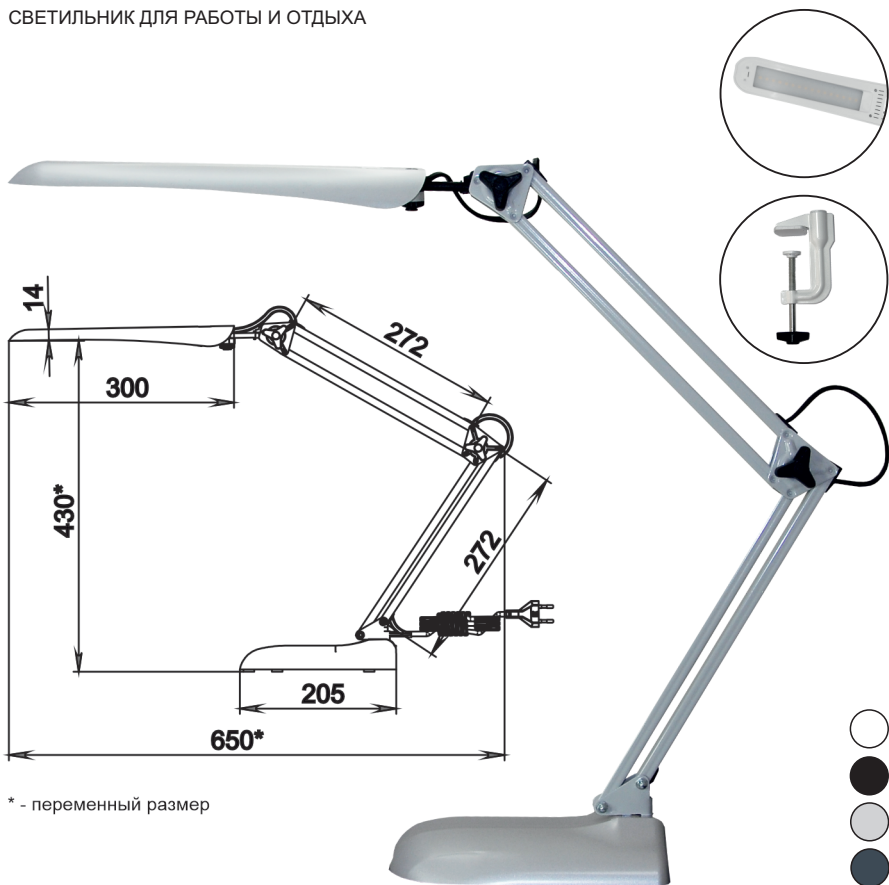

СВЕТИЛЬНИК ДЛЯ РАБОТЫ И ОТДЫХА

* - переменный размер

- СЕНСОРНЫЙ ВЫКЛЮЧАТЕЛЬ НА ПЛАФОНЕ
- ФУНКЦИЯ РЕГУЛИРОВКИ ЯРКОСТИ СВЕТА
- 2 В 1: УСТОЙЧИВОЕ ОСНОВАНИЕ И МЕТАЛЛИЧЕСКАЯ СТРУБЦИНА В КОМПЛЕКТЕ

8 Вт	220 В	50 Гц	4000 К	1450 Лк	IP20			
------	-------	-------	--------	---------	------	--	--	--

ОБЛАСТЬ ПРИМЕНЕНИЯ	Офисы, жилые помещения, учебные заведения	ЦВЕТ МОДЕЛИ: белый, черный, серебристый, антрацит
--------------------	---	---

2,74 кг/ вес изделия в упаковке	355x160x80 мм/ индивид. упаковка	4 шт/ упаков.	11,06 кг/ вес брутто	355x320x160 мм/ групповая упаковка
---------------------------------	----------------------------------	---------------	----------------------	------------------------------------