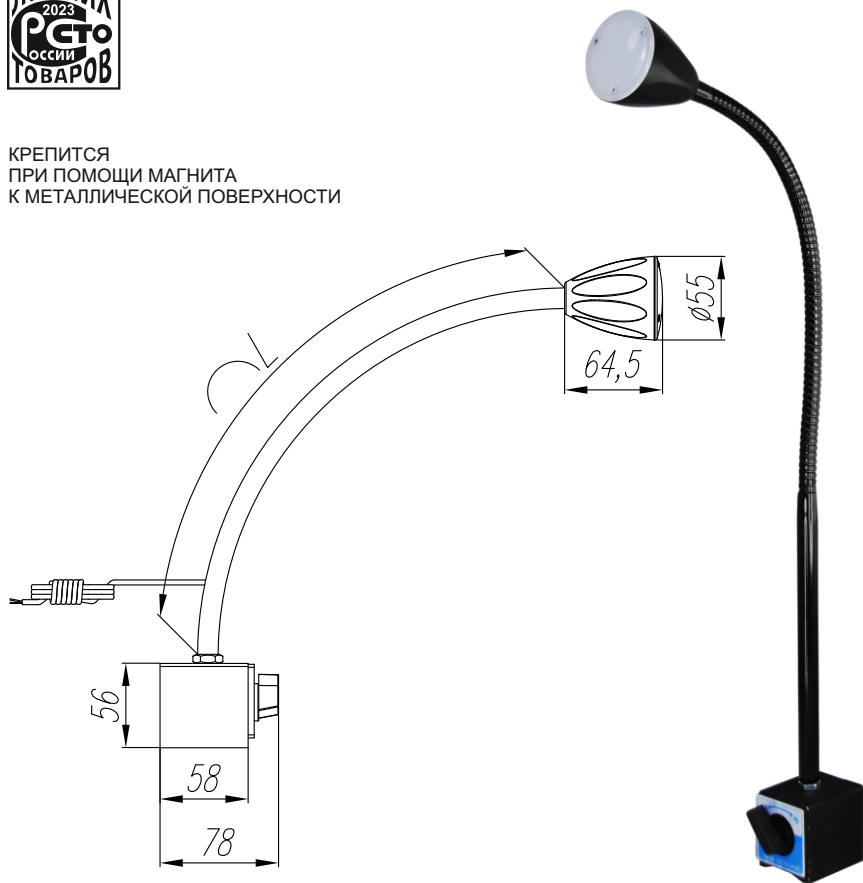

# НИЗОВОЛЬТНЫЙ СВЕТИЛЬНИК КАЛИБР 052

ТРАНСВУТ®

Великий Новгород

КРЕПИТСЯ  
ПРИ ПОМОЩИ МАГНИТА  
К МЕТАЛЛИЧЕСКОЙ ПОВЕРХНОСТИ

- ДЛЯ ВКЛЮЧЕНИЯ МАГНИТА ПОВЕРНУТЬ РУЧКУ НА ЕГО КОРПУСЕ В ПОЛОЖЕНИЕ «ON», ДЛЯ ВЫКЛЮЧЕНИЯ МАГНИТА - В ПОЛОЖЕНИЕ «OFF»
- ВЫКЛЮЧАТЕЛЬ НА ЩИТЕ УПРАВЛЕНИЯ СТАНКОМ
- ДЛИНА СТОЙКИ СВЕТИЛЬНИКА (L) В 4-Х ВАРИАНТАХ: 545, 250, 410, 650 MM

6,5 Вт	≈ 12-36 В	50 Гц	LED	4000 К	1300 Лк	IP52	
--------	-----------	-------	-----	--------	---------	------	--

ОБЛАСТЬ ПРИМЕНЕНИЯ	Освещение рабочих зон станков и оборудования, монтажных столов	ЦВЕТ МОДЕЛИ: черный
--------------------	----------------------------------------------------------------	---------------------