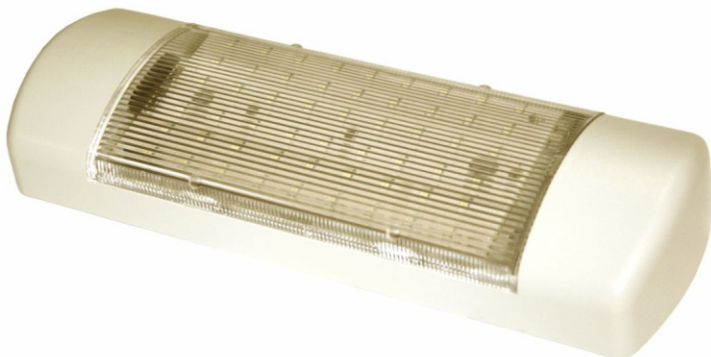

Светильник "Омега С28-ДД" предназначен для общего и комбинированного освещения помещений и общественных зданий (коридоров, лестничных площадок и пролетов, лифтовых кабин, комнат личной гигиены и т.д.), в которых требуется автоматическое включение и выключение света в зависимости от присутствия движущихся людей в зоне обнаружения. В целях экономии электроэнергии, при достаточном стороннем освещении (например, оконный свет) светильник всегда находится в выключенном состоянии вне зависимости от присутствия людей.

Светильник изготовлен в антивандальном исполнении. В светильнике используется энергосберегающий светодиодный источник света. Энергосберегающий светодиодный источник света - это в 5 раз ниже энергопотребление по сравнению с лампой накаливания при одинаковой светоотдаче, отсутствие пульсаций светового потока и увеличенный в 50 раз срок службы.

- ВСТРОЕННЫЙ МИКРОВОЛНОВЫЙ ДАТЧИК ДВИЖЕНИЯ
- КОЛИЧЕСТВО СВЕТОДИОДОВ 28 ШТ.
- ДАЛЬНОСТЬ ОБНАРУЖЕНИЯ - ДО 8М (22°C).
- УГОЛ ОБЗОРА В ПОПЕРЕЧНОЙ ПЛОСКОСТИ - 180 ГРАД.
- УГОЛ ОБЗОРА В ПРОДОЛЬНОЙ ПЛОСКОСТИ - 360 ГРАД.
- УРОВЕНЬ ОСВЕЩЕННОСТИ ПРИ КОТОРОМ ВКЛЮЧАЕТСЯ ДАТЧИК ДВИЖЕНИЯ - МЕНЕЕ 10 ЛК (СУМЕРКИ).
- ВРЕМЯ ЗАДЕРЖКИ ОТКЛЮЧЕНИЯ СВЕТИЛЬНИКА – 3 МИНУТЫ
- ДОПУСКАЕТСЯ ПРИМЕНЕНИЕ ДЛЯ НАРУЖНОГО ОСВЕЩЕНИЯ ПРИ УСТАНОВКЕ ПОД КОЗЫРЬКОМ ИЛИ НАВЕСОМ, ЗАЩИЩАЮЩИМ ОТ ПРЯМОГО ПОПАДАНИЯ ВЛАГИ
- ИНДЕКС ЦВЕТОПЕРЕДАЧИ НЕ МЕНЕЕ 80

9 Вт	220 В	50 Гц	LED	4000 К	800 Лм	IP21	
------	-------	-------	-----	--------	--------	------	--

ОБЛАСТЬ ПРИМЕНЕНИЯ	Подземные переходы, лестничные пролеты, лифты, коридоры, склады, жилые помещения, спортивные площадки, стадионы, гаражи	ЦВЕТ МОДЕЛИ: белый
0,75 кг/ вес изделия в упаковке	335x118x53 мм/ индивид. упаковка	10 шт/ упаков.
		7,6 кг/ вес брутто
		335x236x265 мм/ групповая упаковка