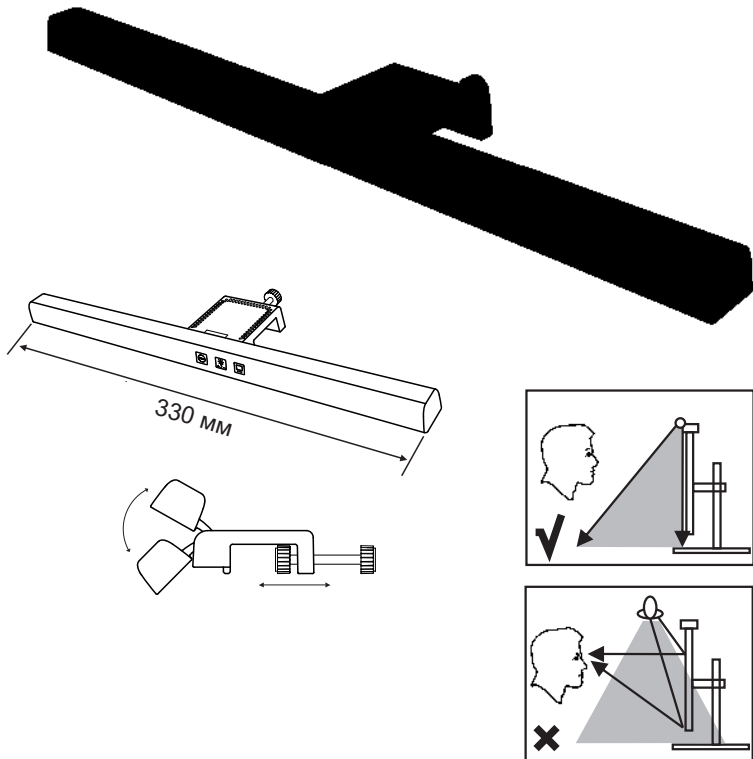

ДЛЯ ОСВЕЩЕНИЯ РАБОЧЕГО МЕСТА ЗА КОМПЬЮТЕРОМ 5 В 1 А

- СЕНСОРНОЕ УПРАВЛЕНИЕ С РЕЖИМАМИ ЯРКОСТИ И ЦВЕТОВОЙ ТЕМПЕРАТУРЫ
- РАБОТАЕТ ОТ USB ПОРТА КОМПЬЮТЕРА, ВНЕШНЕГО АККУМУЛЯТОРА ИЛИ ЗАРЯДНОГО УСТРОЙСТВА
- ЗАЖИМ-СТРУБЦИНА НА МОНИТОР ТОЛЩИНОЙ НЕ БОЛЕЕ 23 ММ
- СВЕТИЛЬНИК ОСНАЩЁН ТАЙМЕРОМ ДЛЯ АВТОМАТИЧЕСКОГО ОТКЛЮЧЕНИЯ
- В КОМПЛЕКТЕ КАБЕЛЬ USB TYPE-A – USB TYPE-C

5 Вт	3000 К, 4000 К, 6500 К	2000 Лк	IP20			
------	------------------------------	------------	------	--	--	--

ОБЛАСТЬ ПРИМЕНЕНИЯ	Офисы, жилые помещения	ЦВЕТ МОДЕЛИ: черный
0,2 кг/ вес изделия в упаковке	90x30x334 мм/ индивид. упаковка	50 шт/ упаков.
		10,2 кг/ вес брутто
		470x350x320 мм/ групповая упаковка