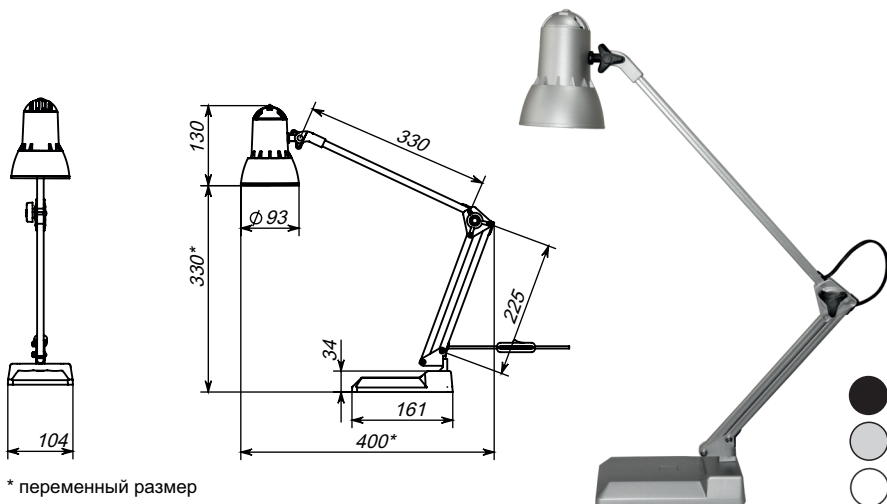

# НАДЕЖДА НДБ37-40-169 НАДЕЖДА + ННБ37-40-170

- ВЫКЛЮЧАТЕЛЬ ПРОХОДНОЙ НА ПРОВОДЕ
- ВО ИЗБЕЖАНИЕ ПЕРЕГРЕВА ОСВЕЩАЕМОГО ОБЪЕКТА, РАССТОЯНИЕ ДО НЕГО ОТ ЛАМПЫ СВЕТИЛЬНИКА ДОЛЖНО БЫТЬ НЕ МЕНЕЕ 15 СМ
- **В КОМПЛЕКТЕ ЛАМПА НАКАЛИВАНИЯ 40 ВТ**

## НАДЕЖДА НДБ37-40-169

0,45 кг/ вес изделия в упаковке	450x114x100 мм/ индивид. упаковка	9 шт/ упаков.
4,15 кг/ вес брутто	450x362x320 мм/ групповая упаковка	

## НАДЕЖДА + НДБ37-40-170

1,7 кг/ вес изделия в упаковке	450x114x100 мм/ индивид. упаковка	9 шт/ упаков.	15,4 кг/ вес брутто	450x362x320 мм/ групповая упаковка
--------------------------------	-----------------------------------	---------------	---------------------	------------------------------------

Тип групповой упаковки: термоусадочный полиэтилен.

\*\*освещённость на расстоянии 40см по центру для лампы OSRAM CONCENTRA R63 40W E27