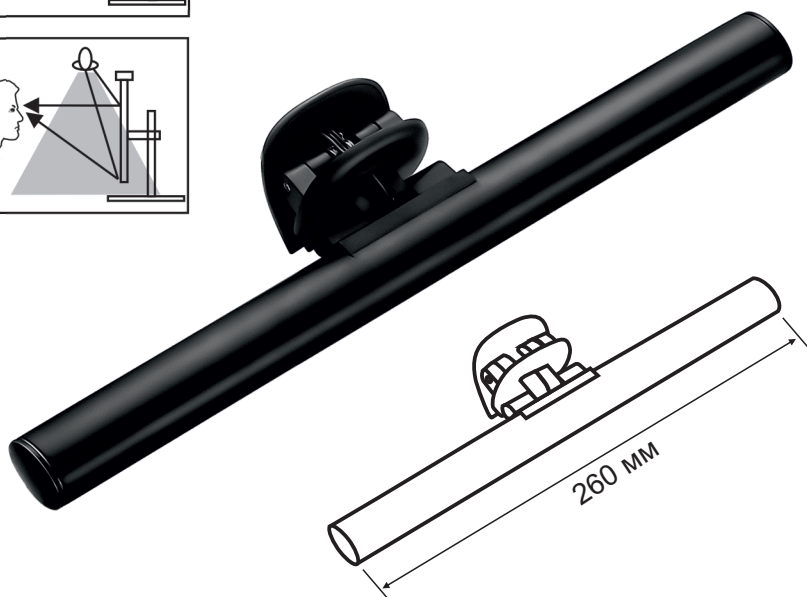

ДЛЯ ОСВЕЩЕНИЯ РАБОЧЕГО МЕСТА ЗА КОМПЬЮТЕРОМ 5 В 1 А

НАСТОЛЬНЫЕ СВЕТИЛЬНИКИ LED

- 4-КЛАВИШНЫЙ ПЕРЕКЛЮЧАТЕЛЬ НА КАБЕЛЕ USB
- ТРИ РЕЖИМА ЯРКОСТИ И ЦВЕТОВОЙ ТЕМПЕРАТУРЫ ИСТОЧНИКА СВЕТА
- РАБОТАЕТ ОТ USB ПОРТА КОМПЬЮТЕРА, ВНЕШНЕГО АККУМУЛЯТОРА ИЛИ ЗАРЯДНОГО УСТРОЙСТВА
- ЗАЖИМ-ПРИЩЕПКА НА МОНИТОР ТОЛЩИНОЙ НЕ БОЛЕЕ 7 ММ

5 Вт	3000 К, 4000 К, 6500 К	2000 Лк	IP20		
------	------------------------------	------------	------	--	--

ОБЛАСТЬ ПРИМЕНЕНИЯ	Офисы, жилые помещения	ЦВЕТ МОДЕЛИ: черный
0,146 кг/ вес изделия в упаковке	274x55x40 мм/ индивид. упаковка	100 шт/ упаков.
		14,4 кг/ вес брутто
		560x330x485 мм/ групповая упаковка