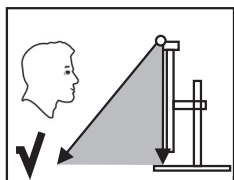

ДЛЯ ОСВЕЩЕНИЯ РАБОЧЕГО МЕСТА ЗА КОМПЬЮТЕРОМ 5 В 1 А

НАСТОЛЬНЫЕ СВЕТИЛЬНИКИ LED

- 4-КЛАВИШНЫЙ ПЕРЕКЛЮЧАТЕЛЬ НА КАБЕЛЕ USB
- ТРИ РЕЖИМА ЯРКОСТИ И ЦВЕТОВОЙ ТЕМПЕРАТУРЫ ИСТОЧНИКА СВЕТА
- РАБОТАЕТ ОТ USB ПОРТА КОМПЬЮТЕРА, ВНЕШНЕГО АККУМУЛЯТОРА ИЛИ ЗАРЯДНОГО УСТРОЙСТВА
- ЗАЖИМ-ПРИЩЕПКА НА МОНИТОР ТОЛЩИНОЙ НЕ БОЛЕЕ 7 ММ

5 Вт	3000 К, 4000 К, 6500 К	2000 Лк	IP20		

ОБЛАСТЬ ПРИМЕНЕНИЯ	Офисы, жилые помещения	ЦВЕТ МОДЕЛИ: черный
0,146 кг/ вес изделия в упаковке	274x55x40 мм/ индивид. упаковка	100 шт/ упаков.
		14,4 кг/ вес брутто
		560x330x485 мм/ групповая упаковка

Тип групповой упаковки:
ПРОСЬБА УТОЧНЯТЬ ГАБАРИТЫ И ВЕСА ПЕРЕД ЗАКАЗОМ

Произведено в КНР
по заказу АО «Трансвит»