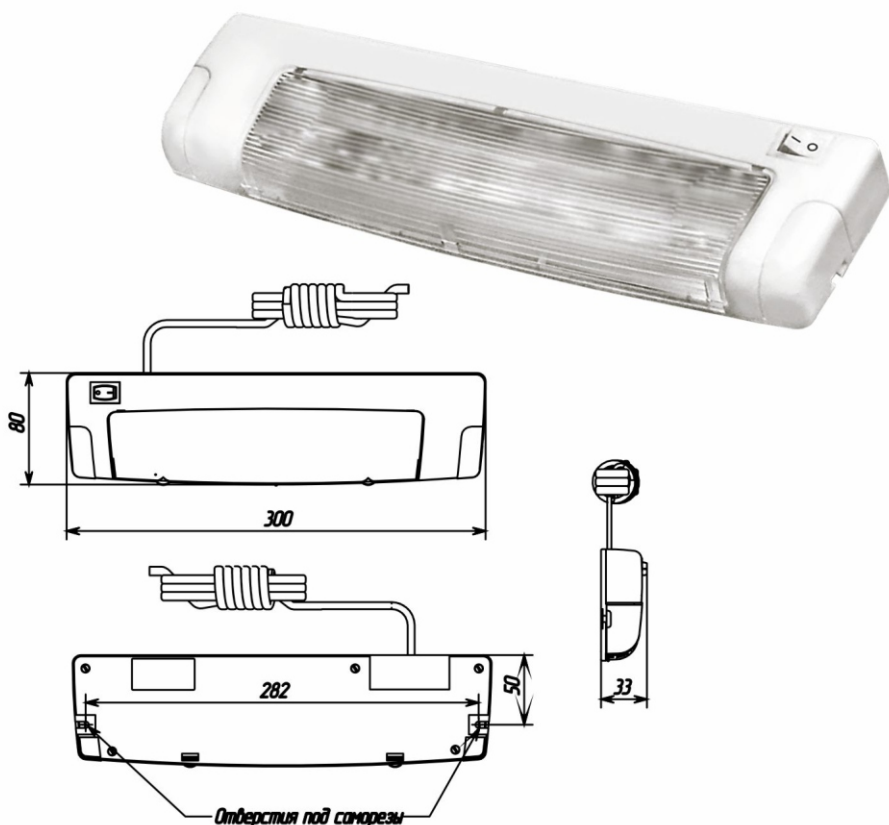

КАЧЕСТВЕННОЕ ОСВЕЩЕНИЕ ГАРАНТИРУЕТ БЕЗОПАСНОСТЬ ПассажиРОВ

- ИНДЕКС ЦВЕТОПЕРЕДАЧИ НЕ МЕНЕЕ 80
- ВЫКЛЮЧАТЕЛЬ КЛАВИШНЫЙ НА ПЛАФОНЕ

6,5 Вт	≈ 10,5-30 В	50 Гц	LED	4000 К	600 Лм	IP21	
--------	-------------	-------	-----	--------	--------	------	--

ОБЛАСТЬ ПРИМЕНЕНИЯ	Для общего и комбинированного освещения кунгов и салонов автомобильного транспорта, для бытовых и производственных помещений, в которых не допустимо использование сетей питания с опасным напряжением	ЦВЕТ МОДЕЛИ: белый
--------------------	--	--------------------