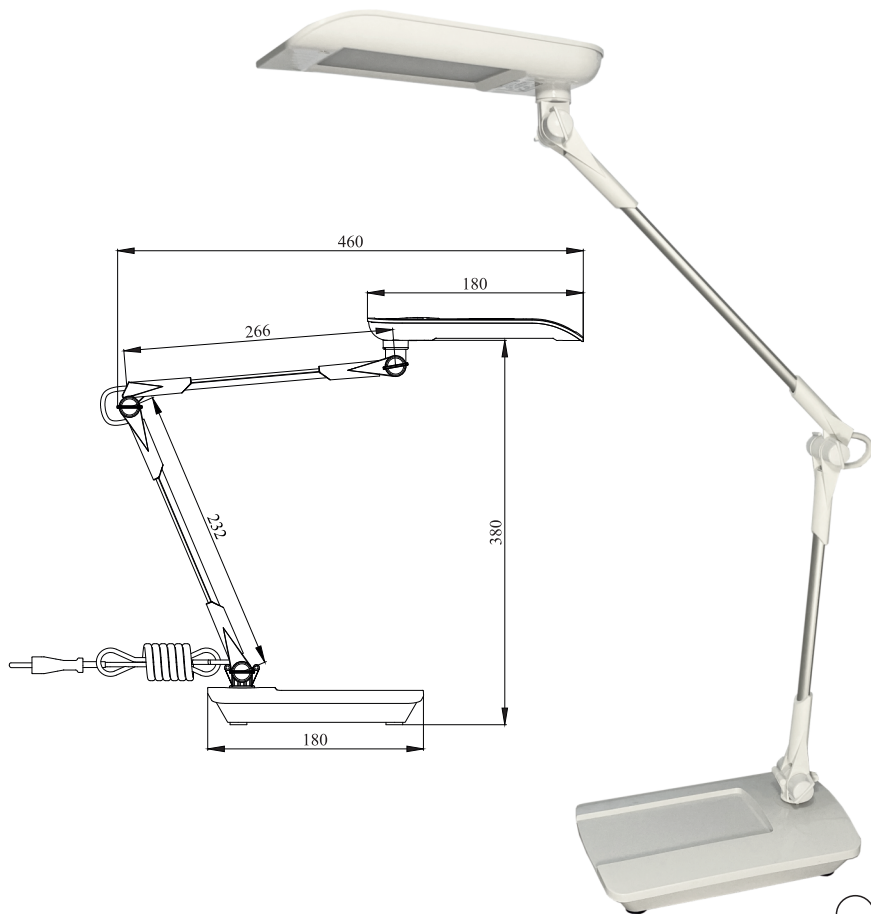

ФУНКЦИОНАЛЬНЫЙ СВЕТИЛЬНИК НА РАБОЧИЙ СТОЛ

НАСТОЛЬНЫЕ СВЕТИЛЬНИКИ LED

- СЕНСОРНЫЙ ВЫКЛЮЧАТЕЛЬ НА ПЛАФОНЕ
- ФУНКЦИЯ РЕГУЛИРОВКИ ЯРКОСТИ СВЕТА

7 Вт	220 В	50 Гц	4000 К	1700 Лк	IP20			
------	-------	-------	--------	---------	------	--	--	--

ОБЛАСТЬ ПРИМЕНЕНИЯ	Офисы, жилые помещения, учебные заведения	ЦВЕТ МОДЕЛИ: белый, черный
--------------------	---	----------------------------

1,55 кг/ вес изделия в упаковке	383,6x134x89 мм/ индивид. упаковка	10 шт/упак.	15,5 кг/ вес брутто	370x280x455 мм/ групповая упаковка
---------------------------------	------------------------------------	-------------	---------------------	------------------------------------