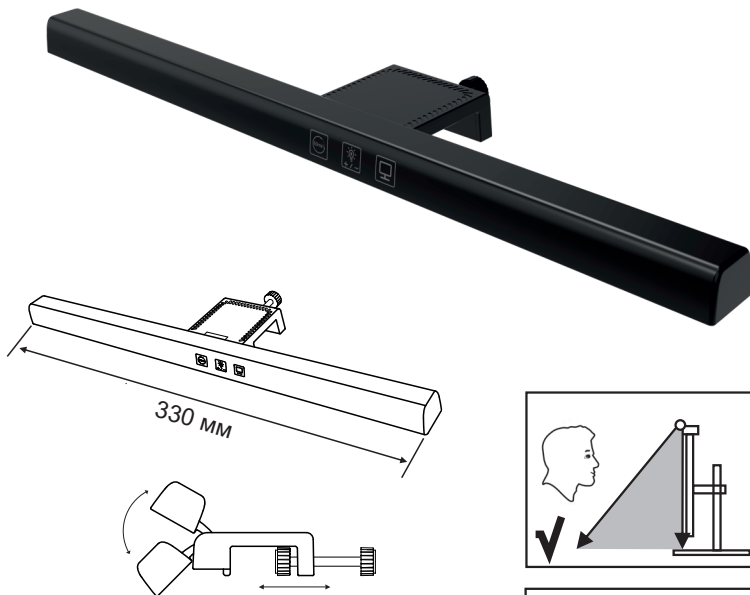

ДЛЯ ОСВЕЩЕНИЯ РАБОЧЕГО МЕСТА ЗА КОМПЬЮТЕРОМ 5 В 1 А

- СЕНСОРНОЕ УПРАВЛЕНИЕ С РЕЖИМАМИ ЯРКОСТИ И ЦВЕТОВОЙ ТЕМПЕРАТУРЫ
- РАБОТАЕТ ОТ USB ПОРТА КОМПЬЮТЕРА, ВНЕШНЕГО АККУМУЛЯТОРА ИЛИ ЗАРЯДНОГО УСТРОЙСТВА
- ЗАЖИМ-СТРУБЦИНА НА МОНИТОР ТОЛЩИНОЙ НЕ БОЛЕЕ 23 ММ
- СВЕТИЛЬНИК ОСНАЩЁН ТАЙМЕРОМ ДЛЯ АВТОМАТИЧЕСКОГО ОТКЛЮЧЕНИЯ
- В КОМПЛЕКТЕ КАБЕЛЬ USB TYPE-A – USB TYPE-C

5 Вт	3000 К, 4000 К, 6500 К	2000 Лк	IP20			
------	------------------------------	------------	------	--	--	--

ОБЛАСТЬ ПРИМЕНЕНИЯ	Офисы, жилые помещения	ЦВЕТ МОДЕЛИ: черный
0,2 кг/ вес изделия в упаковке	90x30x334 мм/ индивид. упаковка	50 шт/ упаков.
		10,2 кг/ вес брутто
		470x350x320 мм/ групповая упаковка