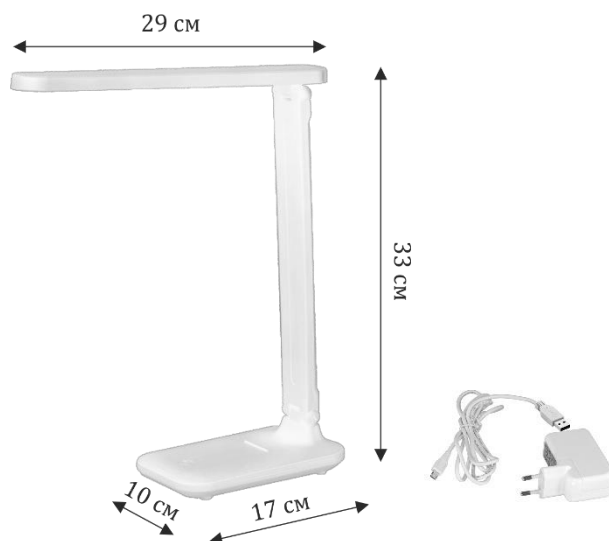

6. Транспортирование и хранение

6.1. Светильники подлежат транспортированию и хранению в упаковке предприятия-изготовителя.

6.2. Условия транспортирования в части воздействия климатических факторов внешней среды должны соответствовать группе хранения группы хранения 2 по ГОСТ 15150-69, в части механических факторов – группе Л по ГОСТ 23216-78.

6.3. Условия хранения светильника должны соответствовать группе 1 по ГОСТ 15150-69.

7. Утилизация

Изделие не представляет опасности для жизни, здоровья людей и окружающей среды. Специальных требований к утилизации нет.

8. Свидетельство о продаже

Предприятие систематически совершенствует выпускаемые светильники и оставляет за собой право вносить не принципиальные изменения в конструкцию без отражения этого в руководстве по эксплуатации.

Дата выпуска _____

9. Гарантийные обязательства

9.1. Гарантийный срок эксплуатации 30 месяцев со дня продажи через розничную торговую сеть при соблюдении потребителем условий эксплуатации.

9.2. Срок службы светильника не менее 6 лет.

9.3. Светильник с обнаруженными дефектами производственного характера возвращается предприятию-изготовителю в период гарантийного срока.

9.4. Неисправные светильники должны быть в заводской упаковке, не потерявшей товарного вида и с вложенным руководством по эксплуатации.

Внешний вид светильника «ОРИОН»

Предприятие-изготовитель: CHINA-BASE NINGBO FOREIGN TRADE CO LTD, ЧИНА-БАСЕ НИНГБО ФОРЕЙГН ТРАДЕ ЦО, ЛТД.

Адрес производства: NO.666 TIAN TONG SOUTH ROAD, YINZHOU DISTRICT, NINGBO, CHINA; NO.666 ТИАНТОНГ СОУТХ РОАД, ЫИНЖОУ СТРИЦТ, НИНГБО, ЧИНА, КИТАЙ

Страна-производитель: CHINA/КНР

Импортер: ООО "ГРУППА ЭЛТ", 173003, Новгородская обл., Великий Новгород г., Большая Санкт-Петербургская ул., дом 51, помещение 56, этаж 2

Произведено по заказу АО «Трансвит»