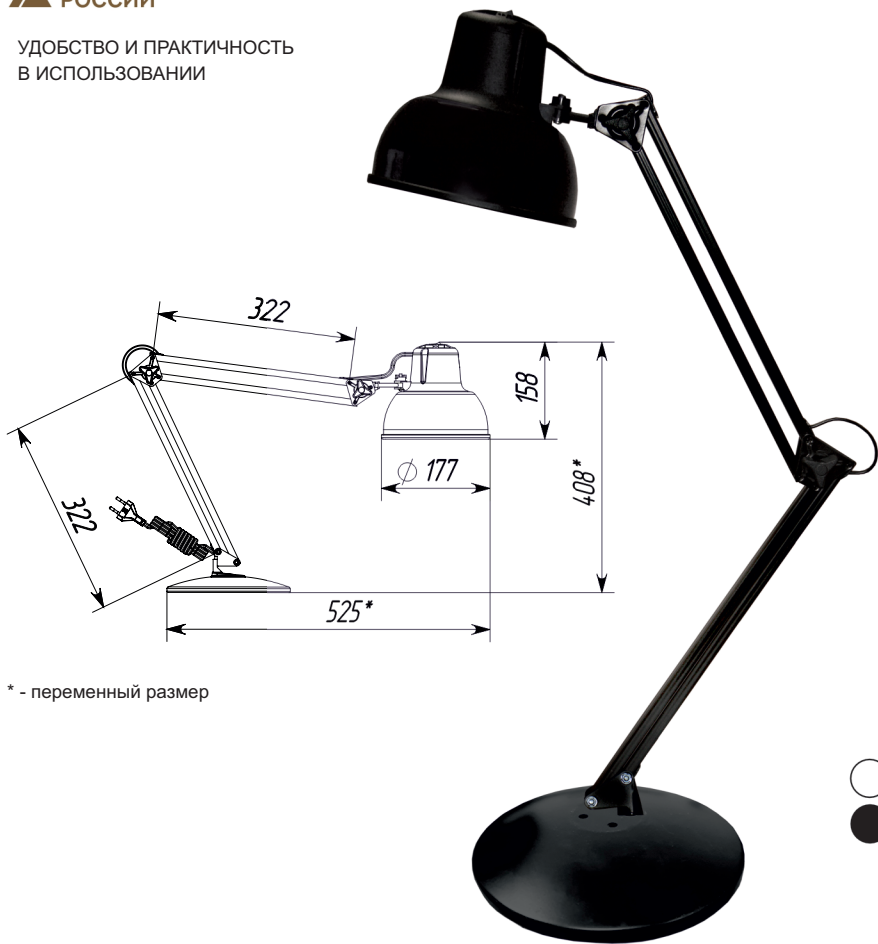

УДОБСТВО И ПРАКТИЧНОСТЬ
В ИСПОЛЬЗОВАНИИ

* - переменный размер

НАСТОЛЬНЫЕ СВЕТИЛЬНИКИ ЛН

• ВЫКЛЮЧАТЕЛЬ КЛАВИШНЫЙ НА ПЛАФОНЕ

| | | | | | | |
|-------|-------|-------|-----------|-------------|------|--|
| 60 Вт | 220 В | 50 Гц | ЛН E27 | 870 Лк** | IP20 | |
|-------|-------|-------|-----------|-------------|------|--|

| | | | |
|--------------------------------|---|---------------|------------------------------------|
| ОБЛАСТЬ ПРИМЕНЕНИЯ | Офисы, жилые помещения, учебные заведения, детские, рукоделие, мастерские | ЦВЕТ МОДЕЛИ: | белый, черный |
| 3,5 кг/ вес изделия в упаковке | 505x274x96 мм/ индивид. упаковка | 2 шт/ упаков. | 7,5 кг/ вес брутто |
| | | | 526x292x213 мм/ групповая упаковка |

Тип групповой упаковки: картонная коробка. Лампа в комплект не входит.

**освещённость на расстоянии 40см по центру для лампы OSRAM CLASSIC A CL 60W E27