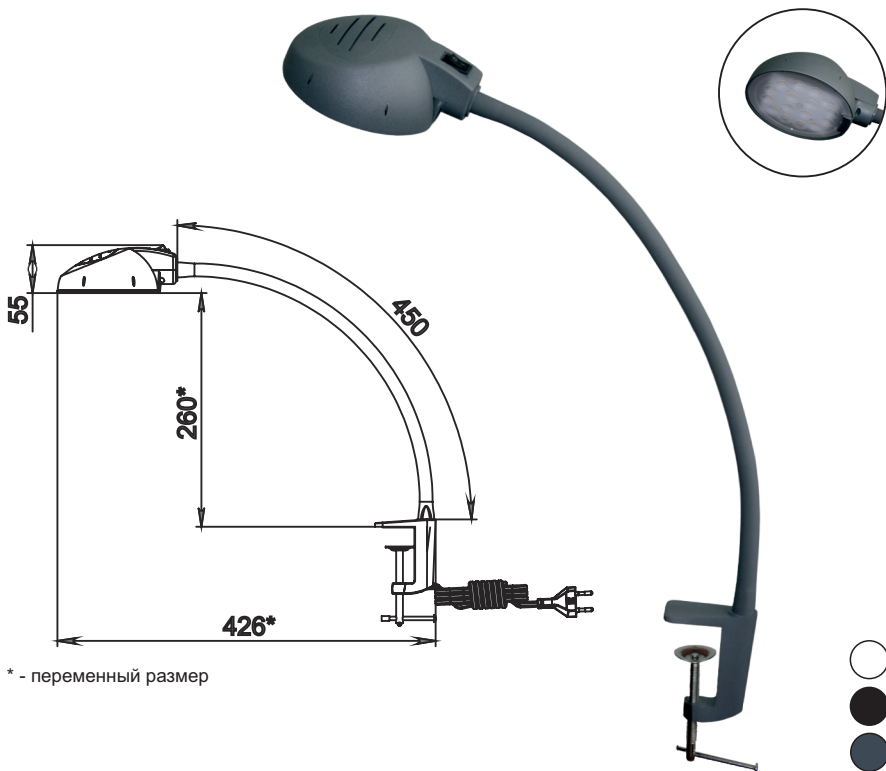

ЛЁГКИЕ И ПРОЧНЫЕ МАТЕРИАЛЫ

НАСТОЛЬНЫЕ СВЕТИЛЬНИКИ LED

* - переменный размер

- ГИБКАЯ СТОЙКА ПОЗВОЛЯЕТ С ЛЁГКОСТЬЮ МЕНЯТЬ НАПРАВЛЕНИЕ СВЕТА
- ВАРИАНТЫ ДЛИНЫ ГИБКОЙ СТОЙКИ 450мм/ 550мм/ 650мм
- ВЫКЛЮЧАТЕЛЬ КЛАВИШНЫЙ НА ПЛАФОНЕ

7 Вт
220 В
50 Гц
4000 К
2100 Лк
IP20

ОБЛАСТЬ ПРИМЕНЕНИЯ

Офисы, жилые помещения, учебные заведения

ЦВЕТ МОДЕЛИ: белый, черный, антрацит

0,67 кг/ вес изделия в упаковке

510x125x60 мм/ индивид. упаковка

9 шт/упаков.