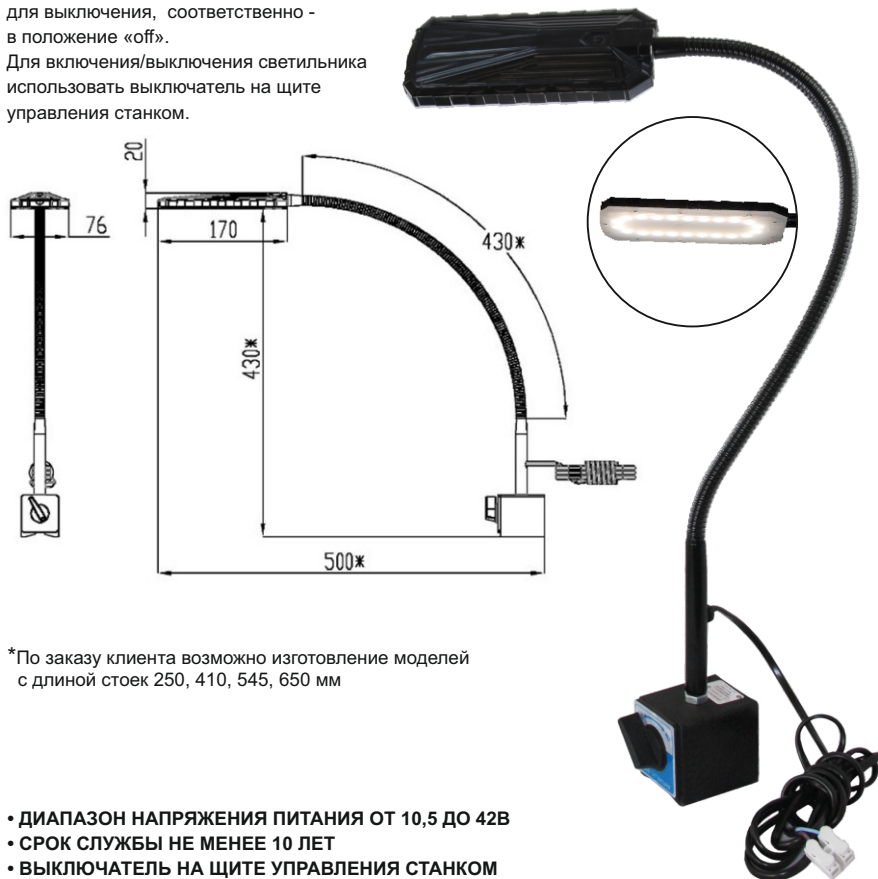

НИЗОВОЛЬТНЫЙ СВЕТИЛЬНИК АРМАТА 049 ПДБ62-6-008

ТРАНСЛУТ®

Великий Новгород

Благодаря наличию постоянного магнита и гибкой стойки светильник можно закрепить при помощи магнита к металлической поверхности в любом удобном для вас месте. Светильники рассчитаны на работу от постоянного или переменного тока напряжением 12-36 В. Для активации магнита повернуть ручку на его корпусе в положение «он», для выключения, соответственно - в положение «оff». Для включения/выключения светильника использовать выключатель на щите управления станком.

*По заказу клиента возможно изготовление моделей с длиной стоек 250, 410, 545, 650 мм

- ДИАПАЗОН НАПРЯЖЕНИЯ ПИТАНИЯ ОТ 10,5 ДО 42В
- СРОК СЛУЖБЫ НЕ МЕНЕЕ 10 ЛЕТ
- ВЫКЛЮЧАТЕЛЬ НА ЩИТЕ УПРАВЛЕНИЯ СТАНКОМ

6 Вт	≈12-36 В	50 Гц	LED	4000 К	1500 Лк	IP52	
------	----------	-------	-----	--------	---------	------	--

ОБЛАСТЬ ПРИМЕНЕНИЯ	Освещение рабочих зон станков и оборудования, монтажных столов	ЦВЕТ МОДЕЛИ: черный
--------------------	--	---------------------