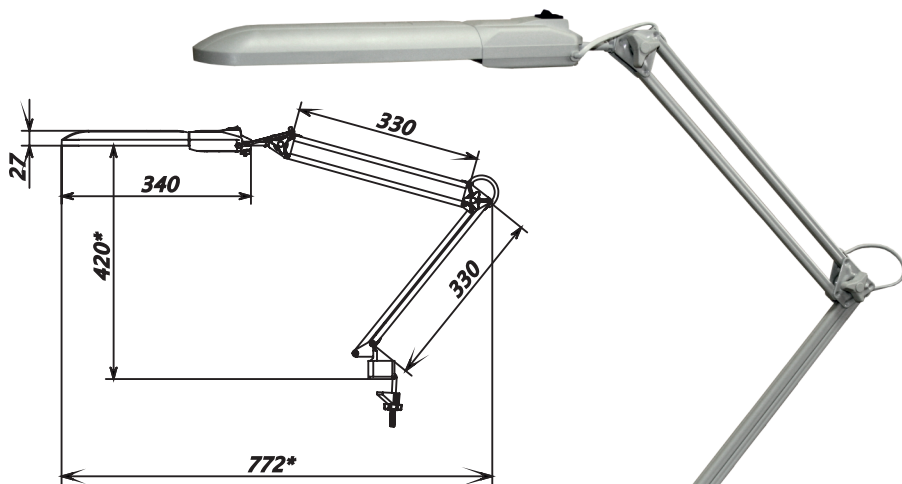

ДЕЛЬТА ФДБ13-11-001 ДЕЛЬТА 1 ФДБ23-11-001

ПОДВИЖНЫЙ ПЛАФОН НА ВЫСОКОМ ПАНТОГРАФЕ ОБЕСПЕЧИВАЕТ КОМФОРТ ОСВЕЩЕНИЯ

* - переменный размер

- ПИТАНИЕ ОТ БАЛЛАСТНОГО ДРОССЕЛЯ (ДЛЯ МОДЕЛИ ДЕЛЬТА 1)
- ВЫКЛЮЧАТЕЛЬ КЛАВИШНЫЙ НА ПЛАФОНЕ
- ПО ЗАКАЗУ КЛИЕНТА МОЖЕТ КОМПЛЕКТОВАТЬСЯ ПЛАСТМАССОВОЙ ИЛИ МЕТАЛЛИЧЕСКОЙ СТРУБЦИНОЙ (СТР. 100)

ДЕЛЬТА ФДБ13-11-001

13,5 Вт	220 В	50 Гц	КЛЛ 2G7 11Вт	4000 К	1150 Лк	IP20	
----------------	--------------	--------------	-----------------------------	---------------	----------------	-------------	--

1,0 кг/ вес изделия в упаковке	425x165x63 мм/ индивид. упаковка	10 шт/ упаков.	10,1 кг/ вес брутто	435x347x342 мм/ групповая упаковка
--------------------------------	----------------------------------	----------------	---------------------	------------------------------------

ДЕЛЬТА 1 ФДБ23-11-001

15 Вт	220 В	50 Гц	КЛЛ G23 11Вт	4000 К	1100 Лк	IP20	
--------------	--------------	--------------	-----------------------------	---------------	----------------	-------------	--

1,5 кг/ вес изделия в упаковке	475x165x73 мм/ индивид. упаковка	10 шт/ упаков.	15,2 кг/ вес брутто	486x340x385 мм/ групповая упаковка
--------------------------------	----------------------------------	----------------	---------------------	------------------------------------