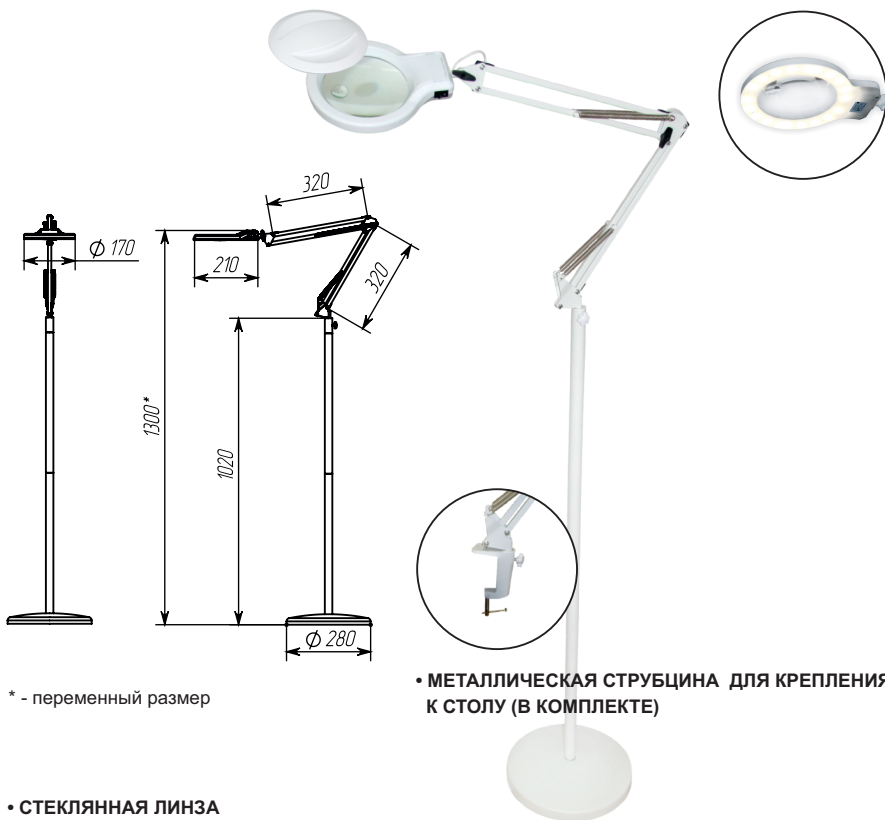

ЛЕДА С20-043 ПТБ50-8-043

С УВЕЛИЧИТЕЛЬНОЙ ЛИНЗОЙ НАПОЛЬНЫЙ

ТРАНСЛУТ®

Великий Новгород

2 В 1: МОЖЕТ ИСПОЛЬЗОВАТЬСЯ КАК НАСТОЛЬНЫЙ СВЕТИЛЬНИК

ФУНКЦИОНАЛЬНЫЙ ПАНТОГРАФ СВЕТИЛЬНИКА ПОЗВОЛЯЕТ

ВАРИИРОВАТЬ ВЫСОТУ ПЛАФОНА С 0,65 м ДО 1,7 м

* - переменный размер

• МЕТАЛЛИЧЕСКАЯ СТРУБЦИНА ДЛЯ КРЕПЛЕНИЯ К СТОЛУ (В КОМПЛЕКТЕ)

- СТЕКЛЯННАЯ ЛИНЗА
- ОСНОВНОЕ УВЕЛИЧЕНИЕ ЛИНЗЫ 4,5D D122MM
- ДОПОЛНИТЕЛЬНОЕ УВЕЛИЧЕНИЕ 9D D24,5MM
- ВЫКЛЮЧАТЕЛЬ КЛАВИШНЫЙ НА ПЛАФОНЕ
- СЪЕМНАЯ КРЫШКА (В КОМПЛЕКТЕ) ЗАЩИЩАЕТ ЛИНЗУ ОТ ПЫЛИ И ПОВРЕЖДЕНИЙ
- УСТОЙЧИВОЕ ОСНОВАНИЕ

8 Вт	220 В	50 Гц	LED	4000 К	1500 Лк	IP20		
------	-------	-------	-----	--------	---------	------	--	--

ОБЛАСТЬ ПРИМЕНЕНИЯ	Рукоделие, косметология, ювелирные, радиомонтажные мастерские, работа с мелкими деталями, промышленные предприятия	ЦВЕТ МОДЕЛИ: белый
--------------------	--	--------------------