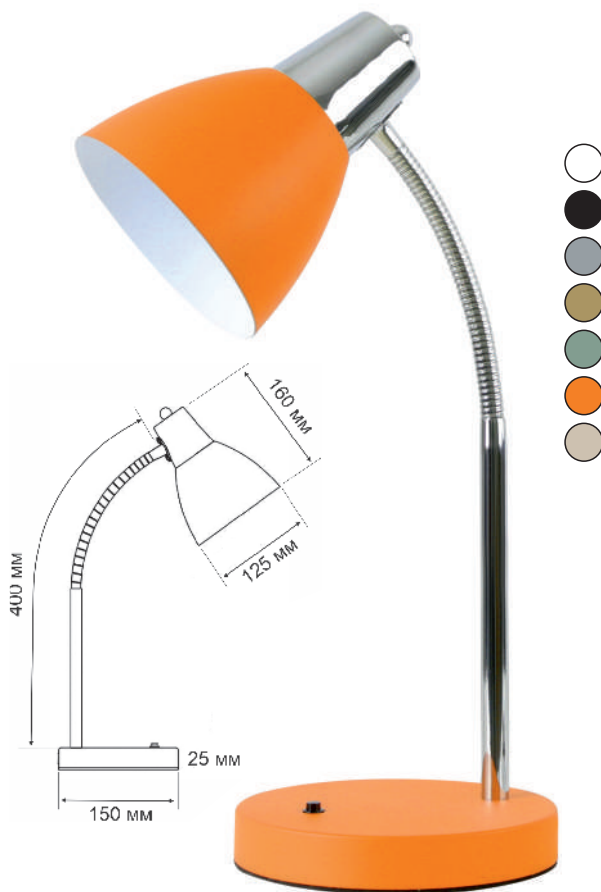

МОДНЫЕ ЦВЕТОВЫЕ РЕШЕНИЯ

НАСТОЛЬНЫЕ СВЕТИЛЬНИКИ ЛН

- ГИБКАЯ СТОЙКА ОБЕСПЕЧИВАЕТ УДОБСТВО ЭКСПЛУАТАЦИИ СВЕТИЛЬНИКА
- ВЫКЛЮЧАТЕЛЬ КНОПОЧНЫЙ НА ОСНОВАНИИ

max 40 Вт	220 В	50 Гц	ЛН E27	IP20	
--------------	-------	-------	-----------	------	--

ОБЛАСТЬ ПРИМЕНЕНИЯ	Офисы, жилые помещения, учебные заведения	ЦВЕТ МОДЕЛИ: белый+хром, серый+хром, зеленый+хром, хаки+хром, оранжевый+хром, черный+хром, латунь
--------------------	---	---

1,25 кг/ вес изделия в упаковке	300x163x155 мм/ индивид. упаковка	6 шт/ упаков.	10,8 кг/ вес брутто	500x360x300 мм/ групповая упаковка
---------------------------------	-----------------------------------	---------------	---------------------	------------------------------------