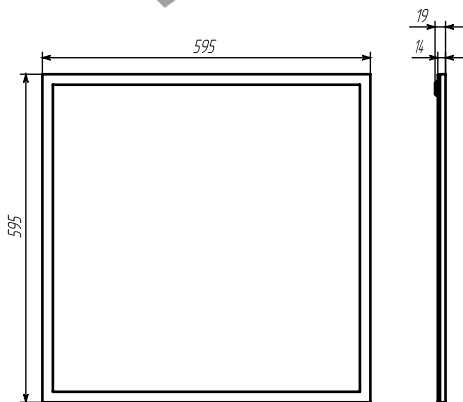

ДПО ТЛП-МП-36-6.5 К (МИКРОПРИЗМА-36 ВТ-6500 К)

ДПО ТЛП-МП-36-4.2 К (МИКРОПРИЗМА-36 ВТ-4200 К)

Предназначены для навесных потолков. Легко устанавливаются и охватывают большую площадь освещением. Оборудуются рассеивателем «опал» или «призма».

Конструктивно светильник собран в металлическом корпусе, подключение к питающей сети осуществляется через клеммную колодку.

При необходимости клеммная колодка может быть вынесена за пределы корпуса светильника.

Качественное изготовление, равномерное освещение по заданной поверхности, простота в эксплуатации.

36 Вт	220В	50 Гц	LED	650К	2700-2800 Лм	IP20	

ОБЛАСТЬ ПРИМЕНЕНИЯ	Офисы, производственные здания, нежилые помещения, склады	ЦВЕТ МОДЕЛИ: белый

1,23 кг/ вес изделия в упаковке	полиэтиленовый пакет индивид. упаковка	4 шт/ упак.	4,9 кг/ вес брутто	605x80x615 мм/ групповая упаковка

Тип групповой упаковки:

*ПРОСЬБА УТОЧНЯТЬ ГАБАРИТЫ И ВЕСА ПЕРЕД ЗАКАЗОМ