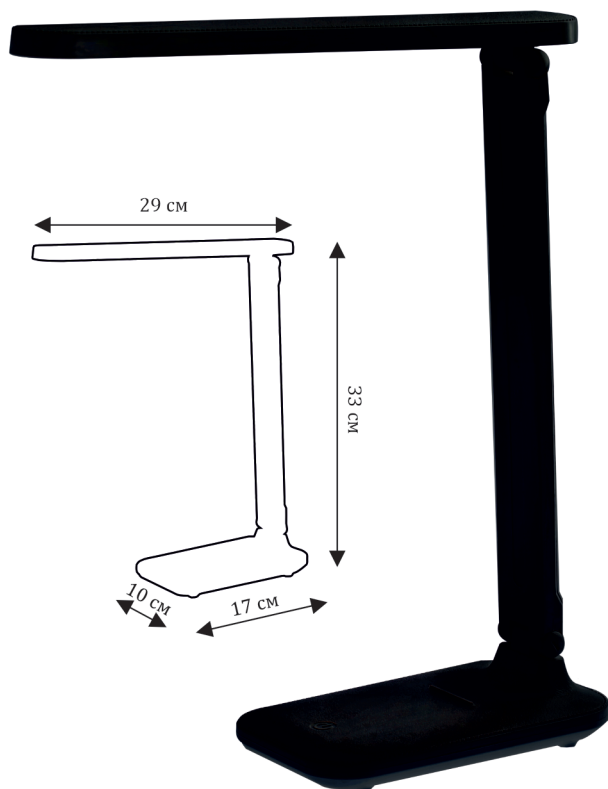

СТИЛЬНЫЙ И ФУНКЦИОНАЛЬНЫЙ

- СЕНСОРНЫЙ ВЫКЛЮЧАТЕЛЬ НА ОСНОВАНИИ СВЕТИЛЬНИКА
- ТРИ УРОВНЯ ЯРКОСТИ В ПРЕДЕЛАХ 10-50-100% НОМИНАЛЬНОГО ЗНАЧЕНИЯ
- РАЗЪЁМ USB ТИПА С ИЛИ ПОДКЛЮЧЕНИЕ К АДАПТЕРУ
- НА ОСНОВАНИИ ЭЛЕМЕНТ ДИЗАЙНА – «ФИКСАТОР ДЛЯ ТЕЛЕФОНА»
- ПОВЕРХНОСТЬ ПЛАФОНА И ОСНОВАНИЯ С ИМИТАЦИЕЙ КОЖИ

5 Вт	220 В	50 Гц	4000 К	1450 Лк	IP20			
------	-------	-------	--------	---------	------	---	---	---

ОБЛАСТЬ ПРИМЕНЕНИЯ	Офисы, жилые помещения, учебные заведения	ЦВЕТ МОДЕЛИ:	белый, черный
--------------------	---	--------------	---------------

0,37 кг/ вес изделия в упаковке	360x110x65 мм/ индивид. упаковка	30 шт/ упаков.	13 кг/ вес брутто	660x380x360 мм/ групповая упаковка
---------------------------------	----------------------------------	----------------	-------------------	------------------------------------