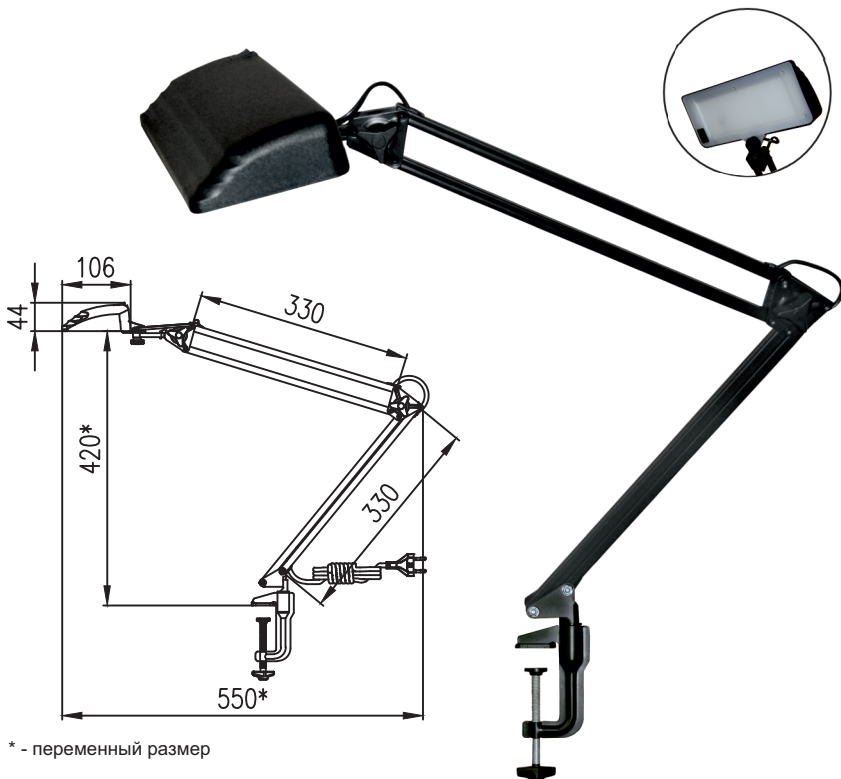

ДЛЯ ШВЕЙНЫХ МАСТЕРСКИХ И РАБОЧИХ ЗОН

- 2 РЕЖИМА ЯРКОСТИ: 3 ВТ 480 Лк, 12 ВТ 2200 ЛК
- ВЫСОКИЙ СВЕТОВОЙ ПОТОК
- ВЫКЛЮЧАТЕЛЬ КЛАВИШНЫЙ НА ПЛАФОНЕ
- ПЕРЕКЛЮЧАТЕЛЬ НА ТРИ ПОЛОЖЕНИЯ, ДВА УРОВНЯ СВЕТОВОГО ПОТОКА
- ВОЗМОЖНОСТЬ ПРИОБРЕСТИ ДОПОЛНИТЕЛЬНО ПОДСТАВКУ (СТР. 100)

ОБЛАСТЬ ПРИМЕНЕНИЯ	Офисы, жилые помещения, учебные учреждения, конвейеры, цеха, промышленные предприятия, гаражи, рукоделие, мастерские	ЦВЕТ МОДЕЛИ: белый, черный
--------------------	--	-------------------------------

0,8 кг/ вес изделия в упаковке	410x130x72 мм/ индивид. упаковка	9 шт./ упаков.	7,3 кг/ вес брутто	415x395x220 мм/ групповая упаковка
--------------------------------	----------------------------------	----------------	--------------------	------------------------------------