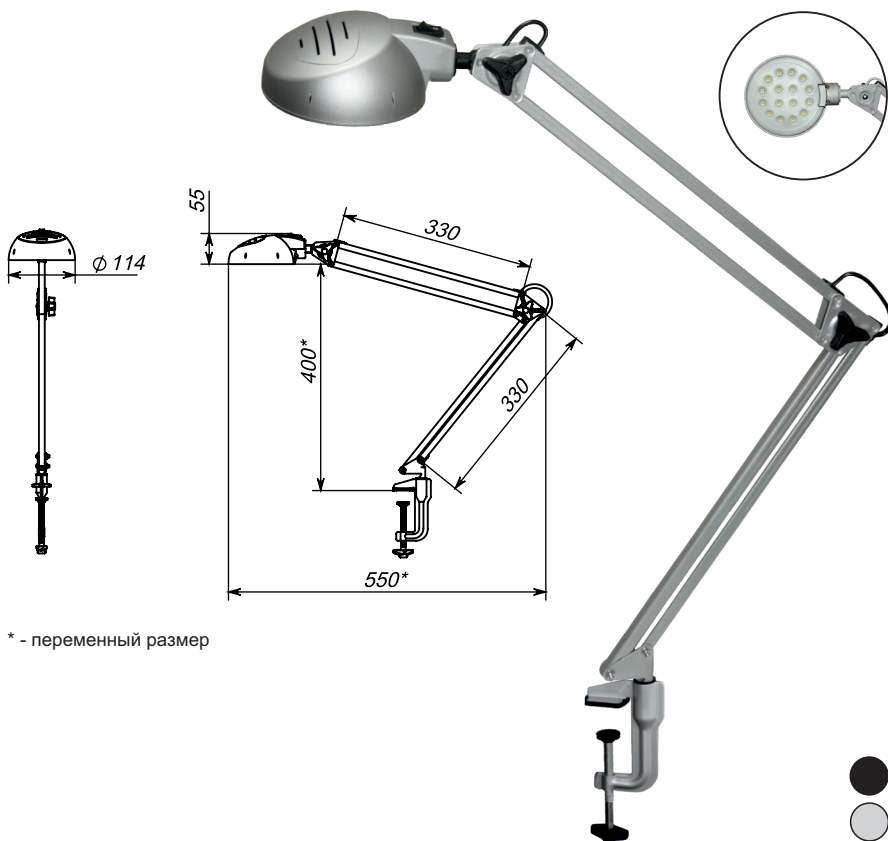

ФУНКЦИОНАЛЬНЫЙ СВЕТИЛЬНИК НА РАБОЧИЙ СТОЛ

\* - переменный размер

НАСТОЛЬНЫЕ СВЕТИЛЬНИКИ LED

- ВЫКЛЮЧАТЕЛЬ КЛАВИШНЫЙ НА ПЛАФОНЕ
- ВОЗМОЖНОСТЬ ПРИОБРЕСТИ ДОПОЛНИТЕЛЬНО ПОДСТАВКУ (СТР. 100)

<b>6 Вт</b>	<b>220 В</b>	<b>50 Гц</b>	<b>4000 К</b>	<b>1700 Лк</b>	<b>IP20</b>	
-------------	--------------	--------------	---------------	----------------	-------------	--

ОБЛАСТЬ ПРИМЕНЕНИЯ	Офисы, жилые помещения, учебные заведения	ЦВЕТ МОДЕЛИ: серебристый, черный
--------------------	---	-------------------------------------

0,85 кг/ вес изделия в упаковке	520x123x60 мм/ индивид. упаковка	9 шт/ упаков.	7,75 кг/ вес брутто	522x385x185 мм/ групповая упаковка
---------------------------------	----------------------------------	---------------	---------------------	------------------------------------