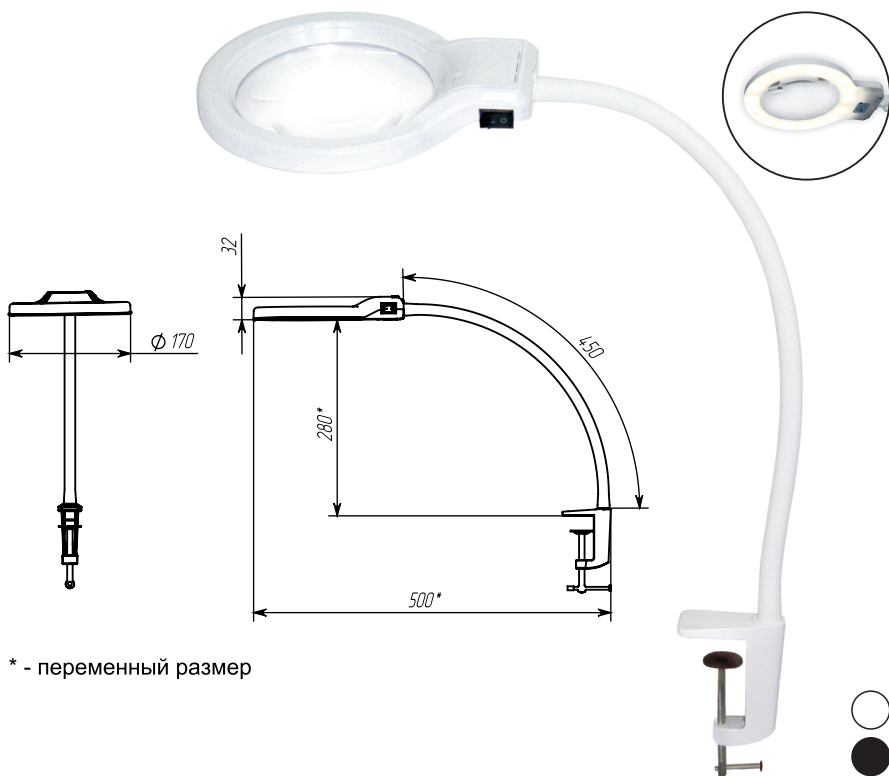

ЛЮДЯМ ТВОРЧЕСКИМ И ТРУДОЛЮБИВЫМ, РУКОДЕЛЬНИЦАМ И МАСТЕРАМ, ЧЕЙ ТРУД ИЛИ ХОББИ ТРЕБУЮТ ХОРОШЕГО ОСВЕЩЕНИЯ МЕЛКИХ ДЕТАЛЕЙ

* - переменный размер

- МАТЕРИАЛ ПЛАСТИКОВОЙ ЛИНЗЫ – ПММА (ПОЛИМЕТИЛМЕТАКРИЛАТ)
- ОСНОВНОЕ УВЕЛИЧЕНИЕ ЛИНЗЫ 2D D122мм
- ДОПОЛНИТЕЛЬНОЕ УВЕЛИЧЕНИЕ 9D D24,5мм
- ГИБКАЯ СТОЙКА ПОЗВОЛЯЕТ РАЗМЕЩАТЬ ПЛАФОН В ЛЮБОЕ НУЖНОЕ ПОЛОЖЕНИЕ
- ВЫКЛЮЧАТЕЛЬ КЛАВИШНЫЙ НА ПЛАФОНЕ

8 Вт	220 В	50 Гц	LED	4000 К	1500 Лк	IP20		
------	-------	-------	-----	--------	---------	------	--	--

ОБЛАСТЬ ПРИМЕНЕНИЯ	Рукоделие, косметология, ювелирные, радиомонтажные мастерские, работа с мелкими деталями	ЦВЕТ МОДЕЛИ: белый, черный
--------------------	--	-------------------------------