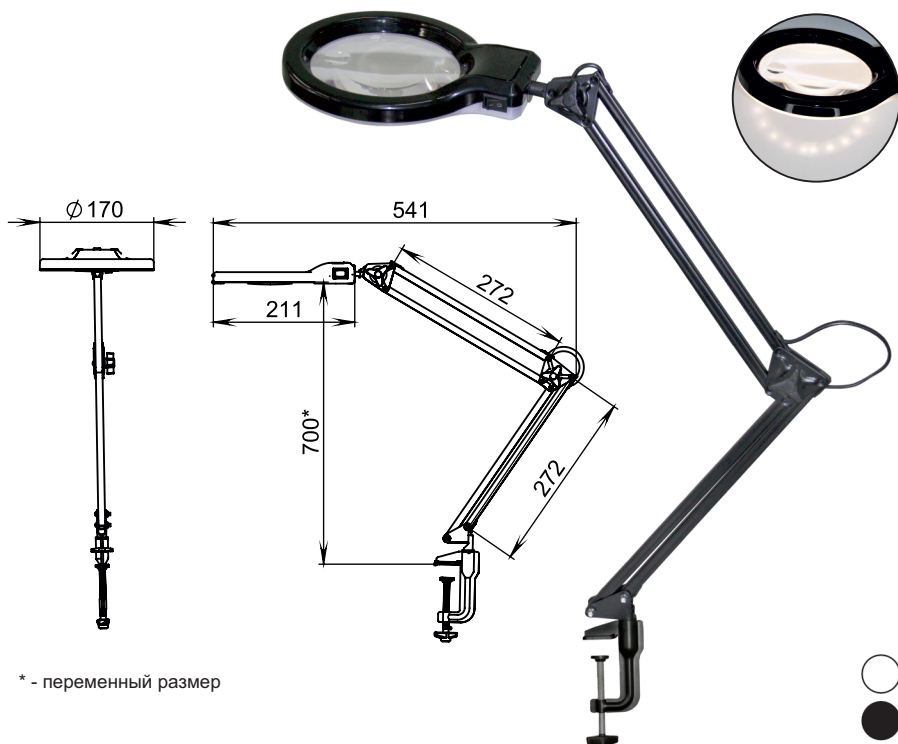

КОМФОРТНАЯ РАБОТА БЕЗ ЧРЕЗМЕРНОГО НАПРЯЖЕНИЯ ГЛАЗ

* - переменный размер

- МАТЕРИАЛ ПЛАСТИКОВОЙ ЛИНЗЫ – ПММА (ПОЛИМЕТИЛМЕТАКРИЛАТ)
- ОСНОВНОЕ УВЕЛИЧЕНИЕ ЛИНЗЫ 2D D122 мм
- ДОПОЛНИТЕЛЬНОЕ УВЕЛИЧЕНИЕ 9D D24,5 мм
- ВЫКЛЮЧАТЕЛЬ КЛАВИШНЫЙ НА ПЛАФОНЕ
- ВОЗМОЖНОСТЬ ПРИОБРЕСТИ ДОПОЛНИТЕЛЬНО ПОДСТАВКУ (СТР. 100)

8 Вт	220 В	50 Гц	LED	4000 К	1500 Лк	IP20		
------	-------	-------	-----	--------	---------	------	--	--

ОБЛАСТЬ ПРИМЕНЕНИЯ	Рукоделие, косметология, ювелирные, радиомонтажные мастерские, работа с мелкими деталями	ЦВЕТ МОДЕЛИ: белый, черный
--------------------	--	----------------------------

1,1 кг/ вес изделия в упаковке	618x205x55 мм/ индивид. упаковка	10 шт/ упаков.	11,1 кг/ вес брутто	625x415x280 мм/ групповая упаковка
--------------------------------	----------------------------------	----------------	---------------------	------------------------------------