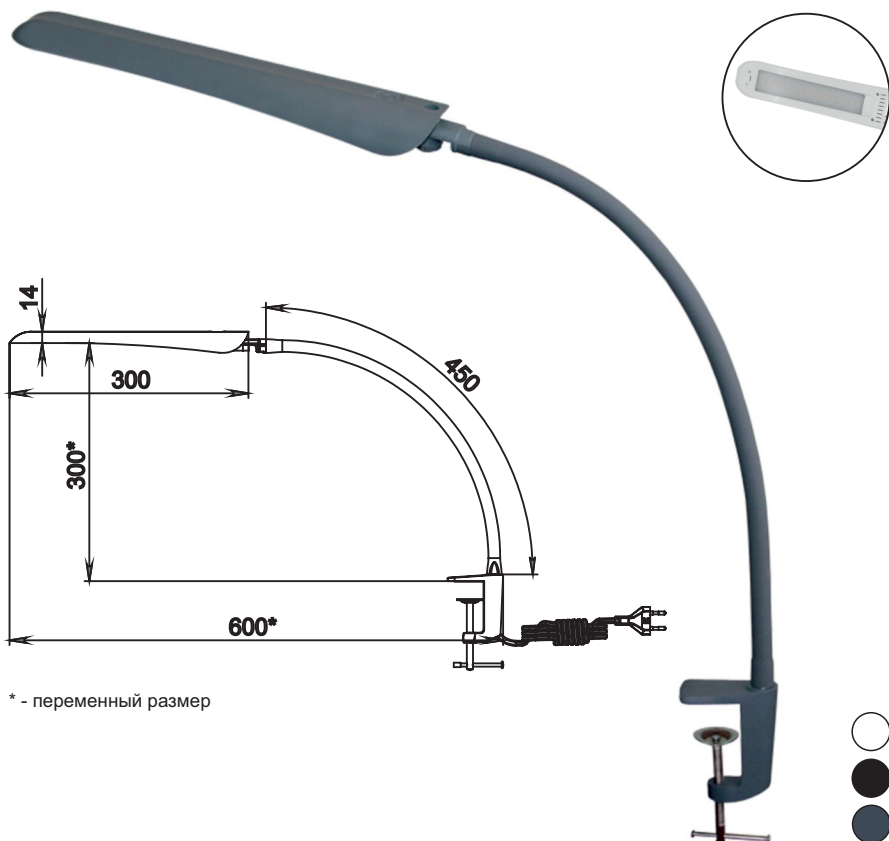

СВЕТИЛЬНИКИ С ЭНЕРГОСБЕРЕГАЮЩИМ СВЕТОДИОДНЫМ ИСТОЧНИКОМ СВЕТА

НАСТОЛЬНЫЕ СВЕТИЛЬНИКИ LED

* - переменный размер

- СЕНСОРНЫЙ ВЫКЛЮЧАТЕЛЬ НА ПЛАФОНЕ
- ГИБКАЯ СТОЙКА ПОЗВОЛЯЕТ С ЛЁГКОСТЬЮ МЕНЯТЬ НАПРАВЛЕНИЕ СВЕТА

8 Вт	220 В	50 Гц	4000 К	1450 Лк	IP20		
------	-------	-------	--------	---------	------	--	--

ОБЛАСТЬ ПРИМЕНЕНИЯ	Офисы, жилые помещения, учебные заведения	ЦВЕТ МОДЕЛИ: белый, черный, антрацит		
0,68 кг/ вес изделия в упаковке	430x175x75 мм/ индивид. упаковка	8 шт/ упак.в.	5,5 кг/ вес брутто	435x350x300 мм/ групповая упаковка