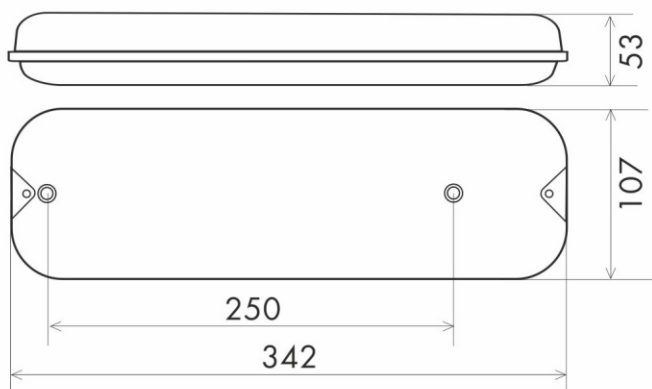

СЕЛЕНА С16 ПДБ51-8-015 (8 Вт)
СЕЛЕНА С32 ПДБ51-11-006 (11 Вт)

ТРАНСВУТ®
 Великий Новгород

КАЧЕСТВЕННОЕ ОСВЕЩЕНИЕ МИНИМИЗИРУЕТ ОПАСНОСТЬ ПОЛУЧЕНИЯ ТРАВМ

- СВЕТИЛЬНИКИ ИМЕЮТ УДАРОПРОЧНЫЙ ПЛАСТИКОВЫЙ КОРПУС И РАССЕИВАТЕЛЬ ИЗ ПОЛИКАРБОНАТА
- ИНДЕКС ЦВЕТОПЕРЕДАЧИ НЕ МЕНЕЕ 80

0,4 кг/ вес изделия в упаковке	355x112x57 мм/ индивид. упаковка	10 шт/ упаков.	4,1 кг/ вес брутто	335x364x285 мм/ групповая упаковка
--------------------------------	----------------------------------	----------------	--------------------	------------------------------------